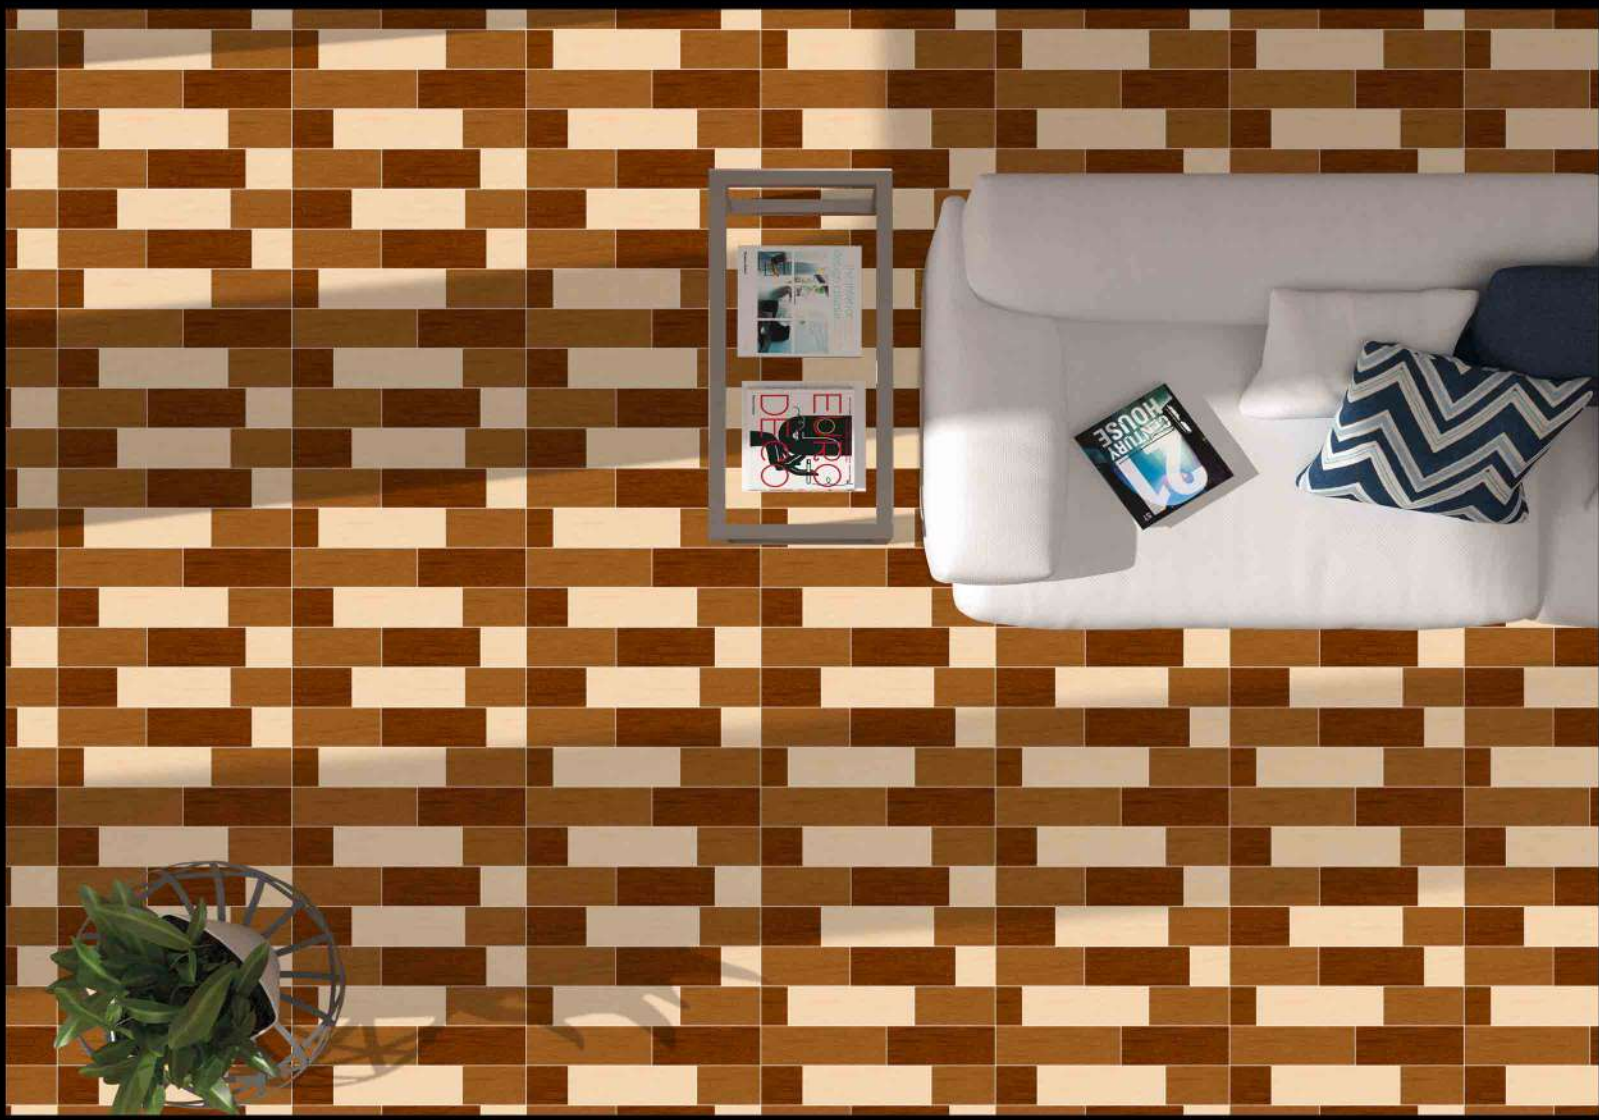

2052

1 FACES

**WOOD SERIES**

**DIGITAL PORCELAIN**  
**600 mm X 600 mm**

**MATT FINISH**

**PARCOS**  
TILES LLP.

**2053**

**1 FACES**