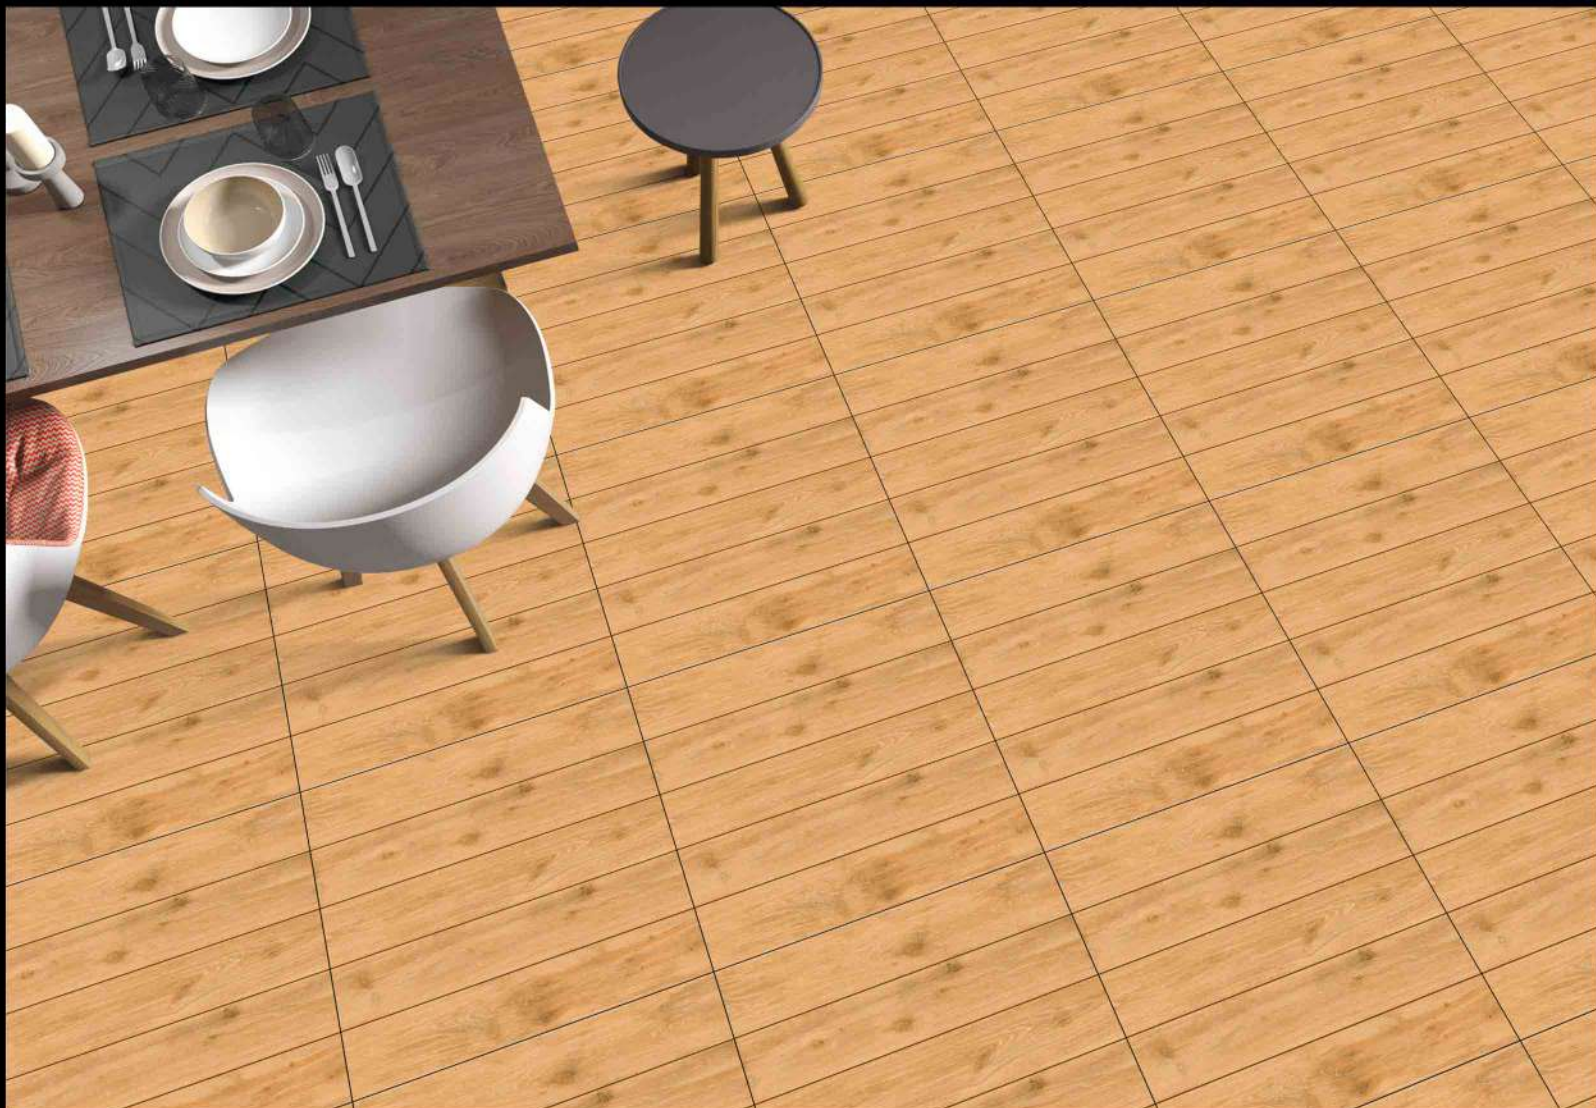

1 FACES

WOOD SERIES