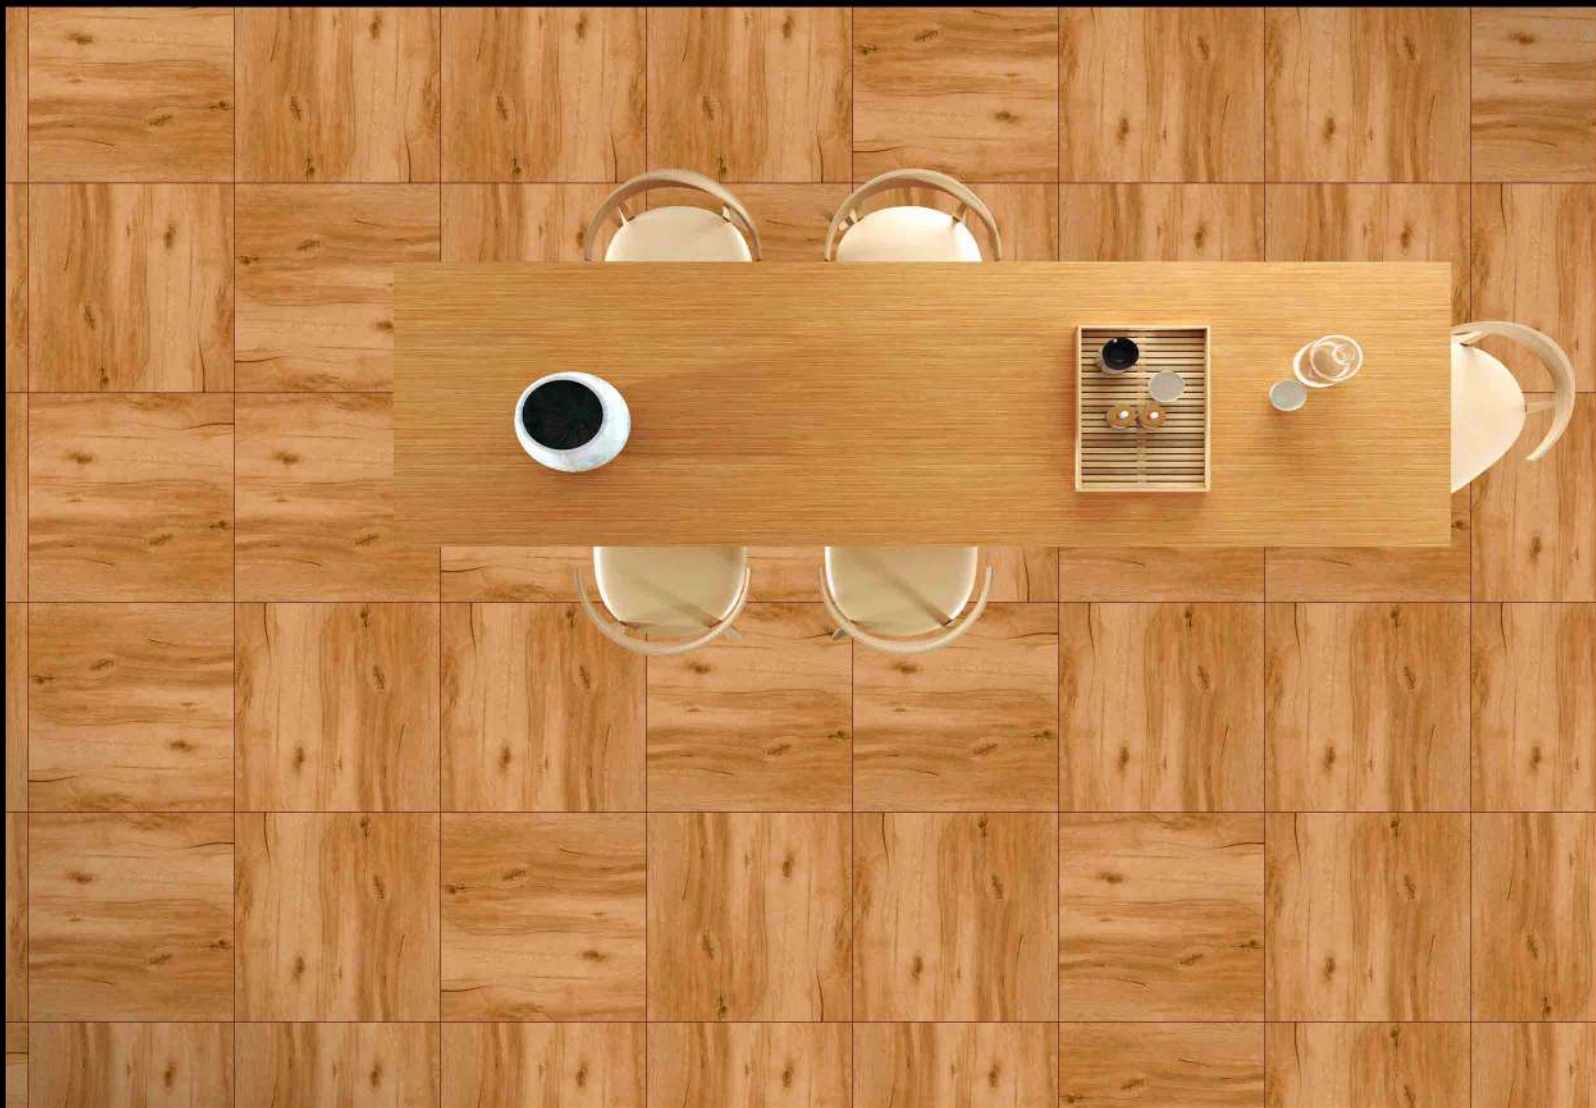

1 FACES

WOOD SERIES