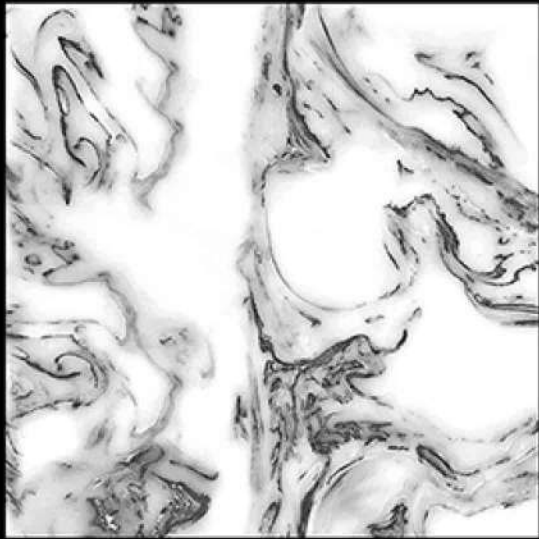

**DIGITAL PORCELAIN**  
**600 mm X 600 mm**

**PARCOS**  
TILES LLP.

**818**

**1 FACES**

**GLOSSY SERIES**

DIGITAL PORCELAIN  
600 mm X 600 mm

**PARCOS**  
TILES LLP.

**819**