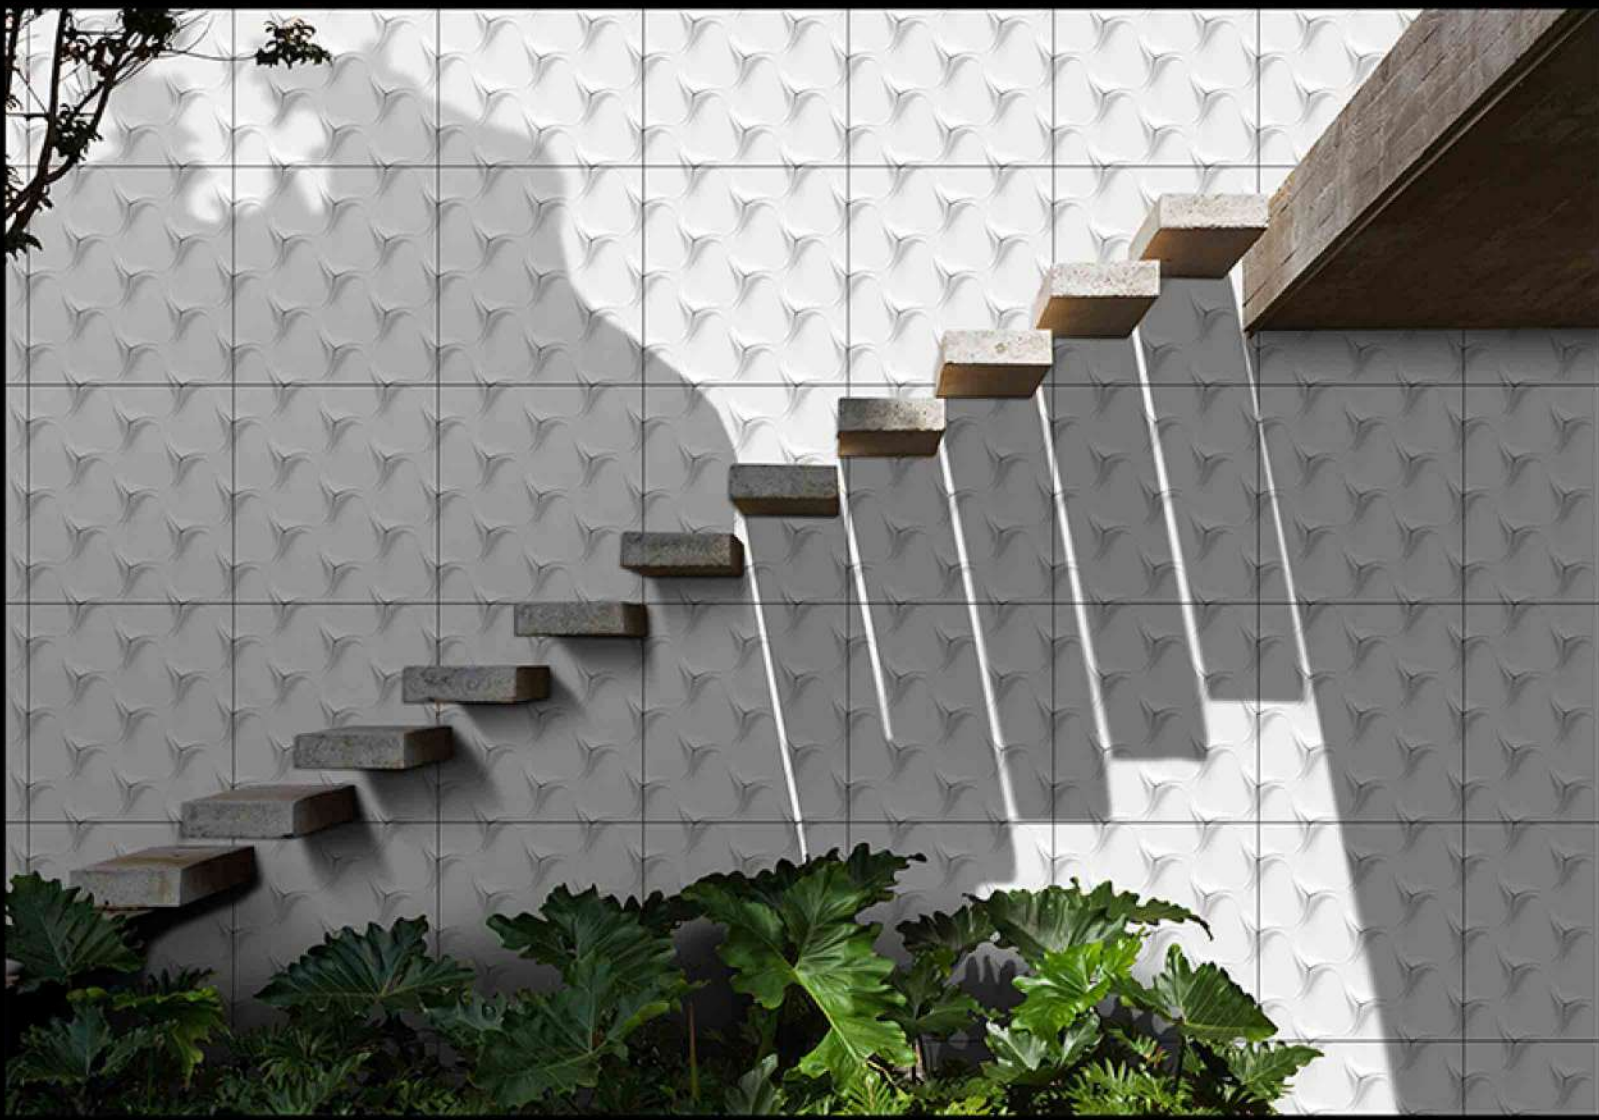

600x600mm

PORCELAIN TILES

**DIGITAL PORCELAIN**  
**600 mm X 600 mm**

**801**

**1 FACES**

**GLOSSY SERIES**

**DIGITAL PORCELAIN**  
**600 mm X 600 mm**

**802**