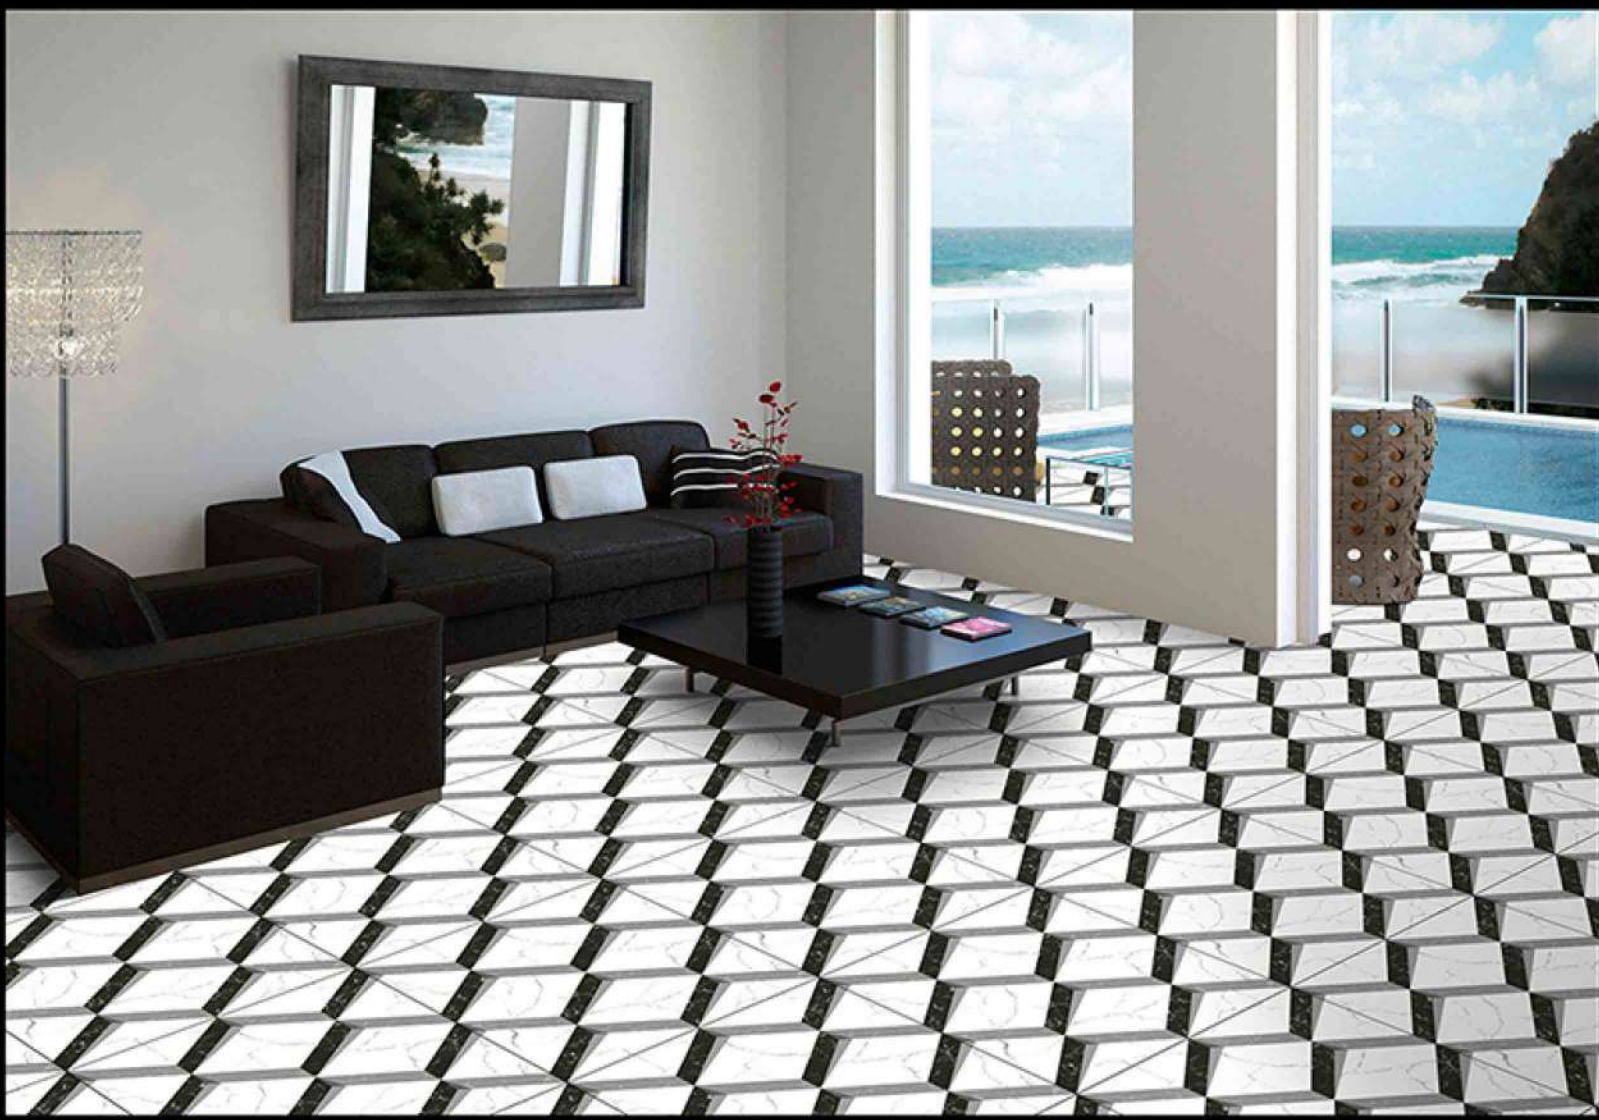

1 FACES

GLOSSY SERIES