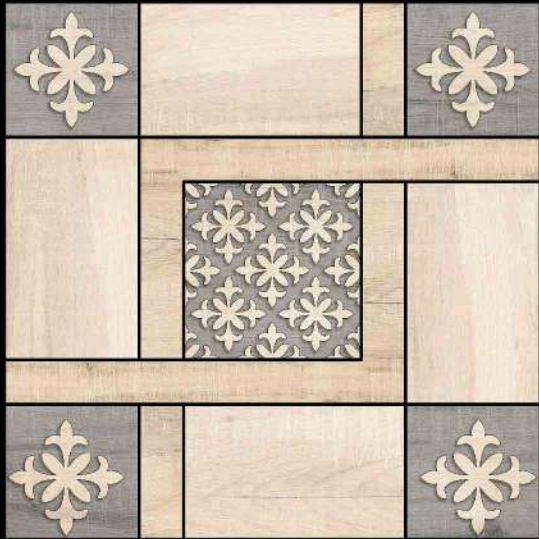

 **PARCOS**
TILES LLP.

2120

1 FACES

GALICHA SERIES

DIGITAL PORCELAIN
600 mm X 600 mm

MATT FINISH

 **PARCOS**
TILES LLP.

2121