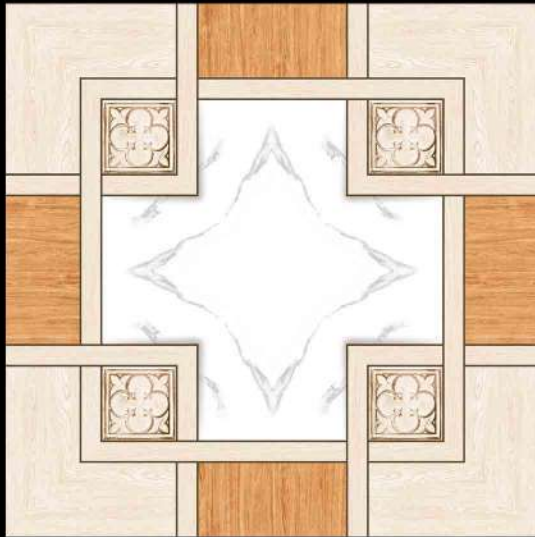

 **PARCOS**
TILES LLP.

1641

1 FACES

GALICHA SERIES

DIGITAL PORCELAIN
600 mm X 600 mm

MATT FINISH

 **PARCOS**
TILES LLP.

1642