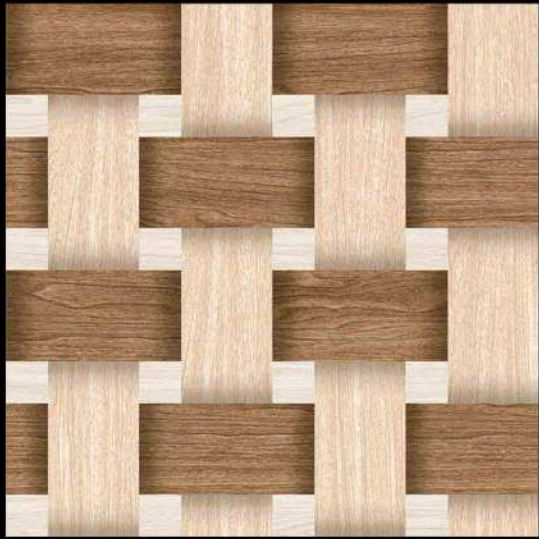

 **PARCOS**
TILES LLP.

1033

1 FACES

GALICHA SERIES

DIGITAL PORCELAIN
600 mm X 600 mm

MATT FINISH

 **PARCOS**
TILES LLP.

1034