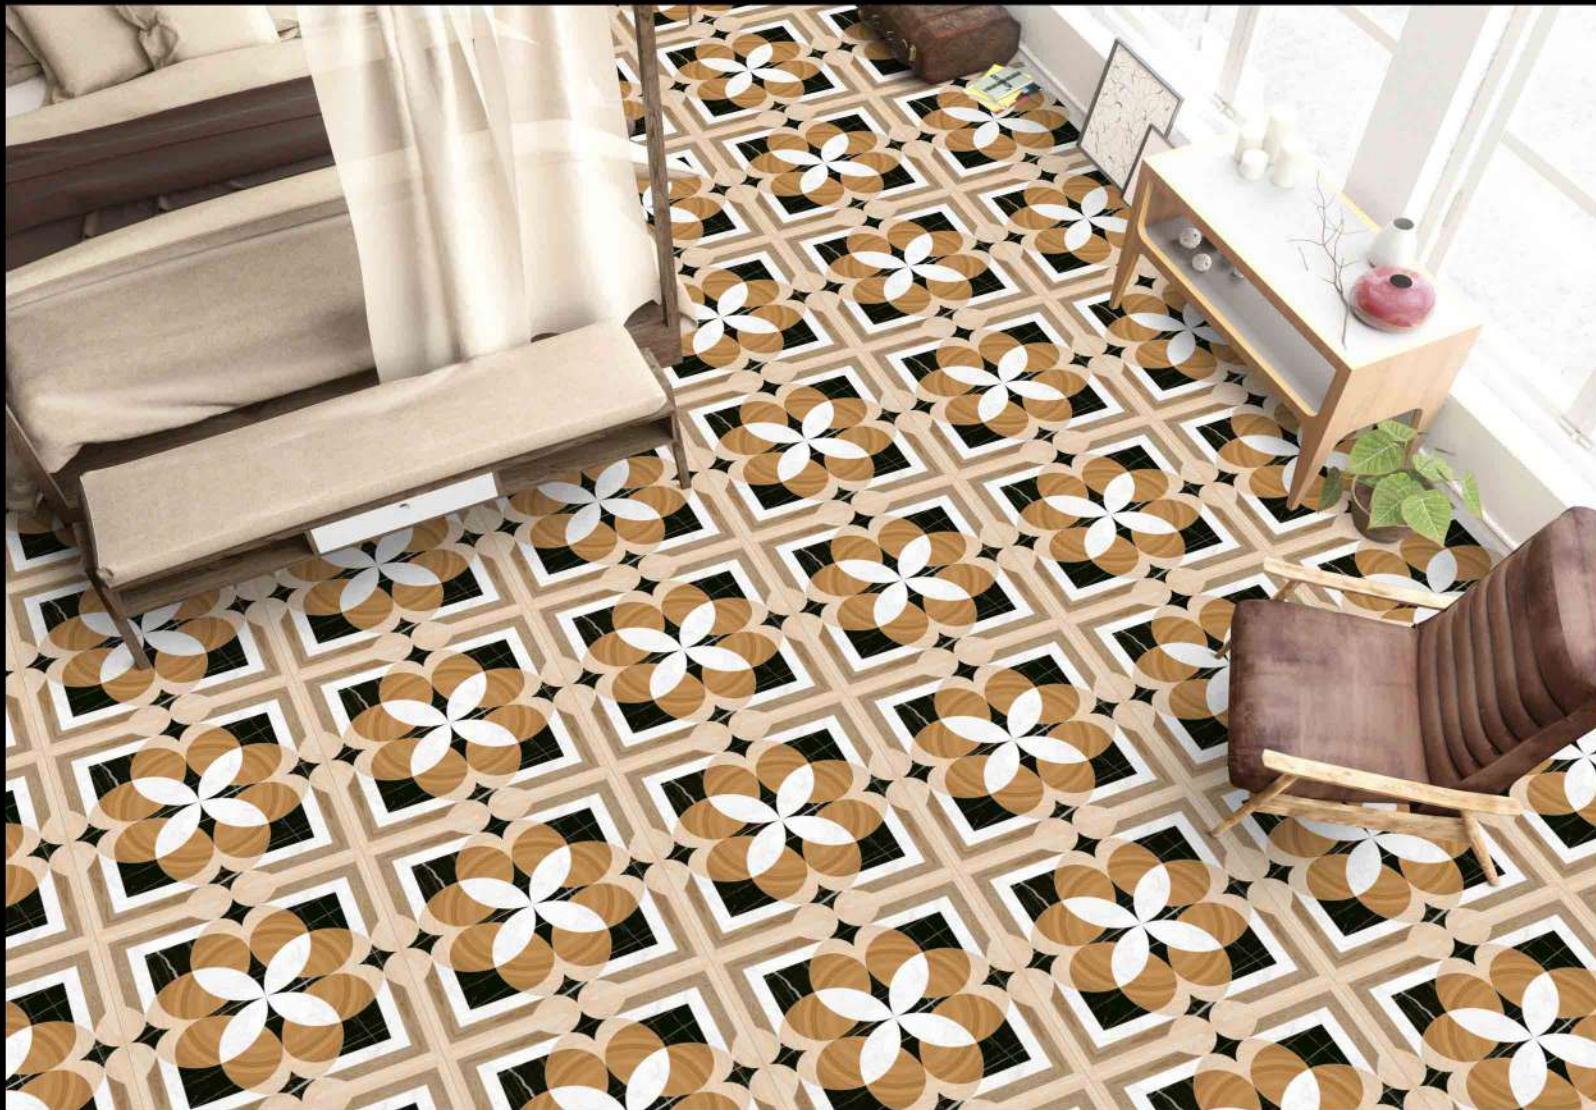

1 FACES

GALICHA SERIES