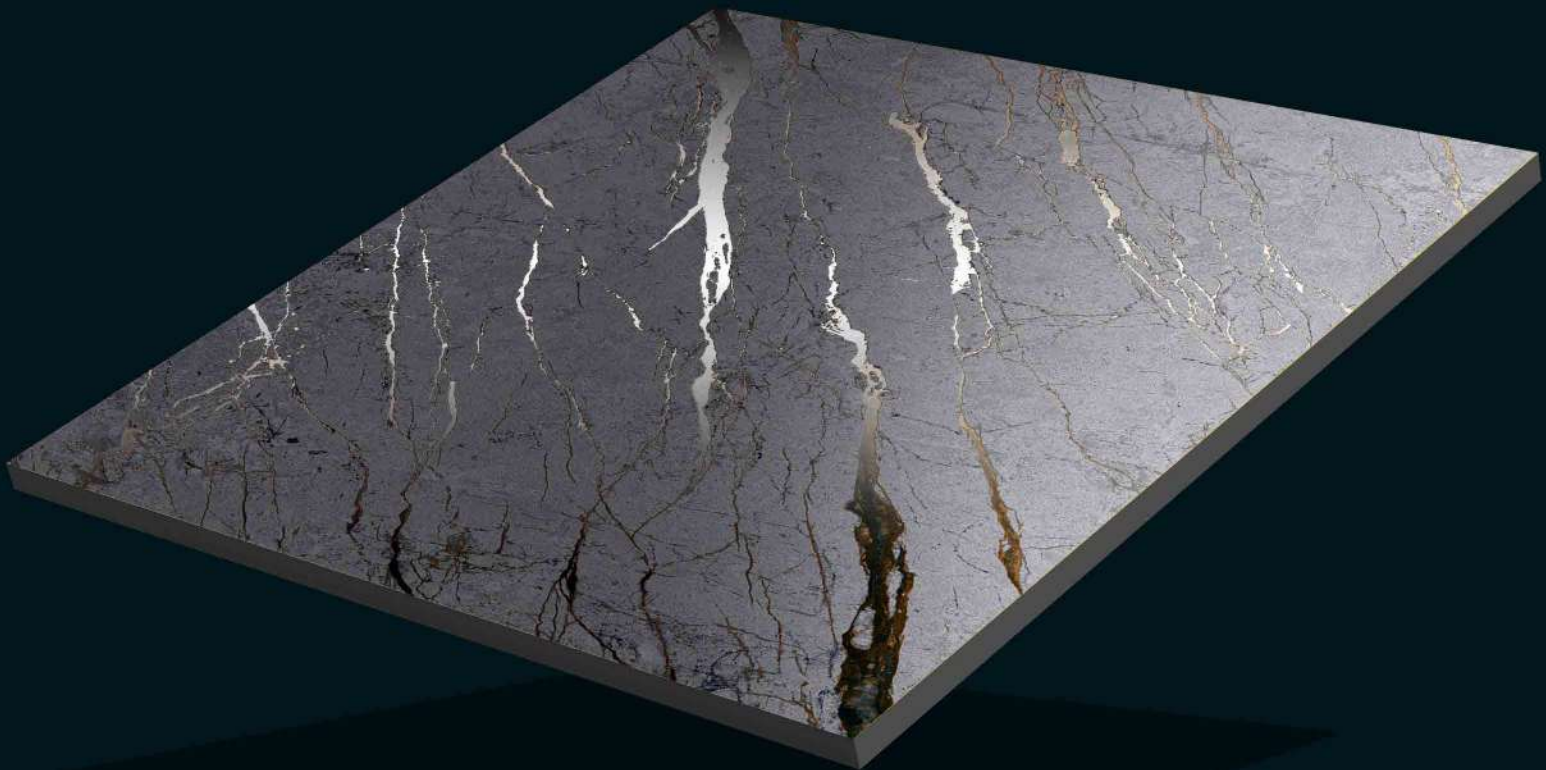

600x600mm

PORCELAIN TILES

600x600mm  
Porcelain  
Carving Finish

**Aleut Ash**

600x600mm  
Porcelain  
Carving Finish

**ALEUT AZUL**

600x600mm  
Porcelain  
Carving Finish

**Aleut Beige**