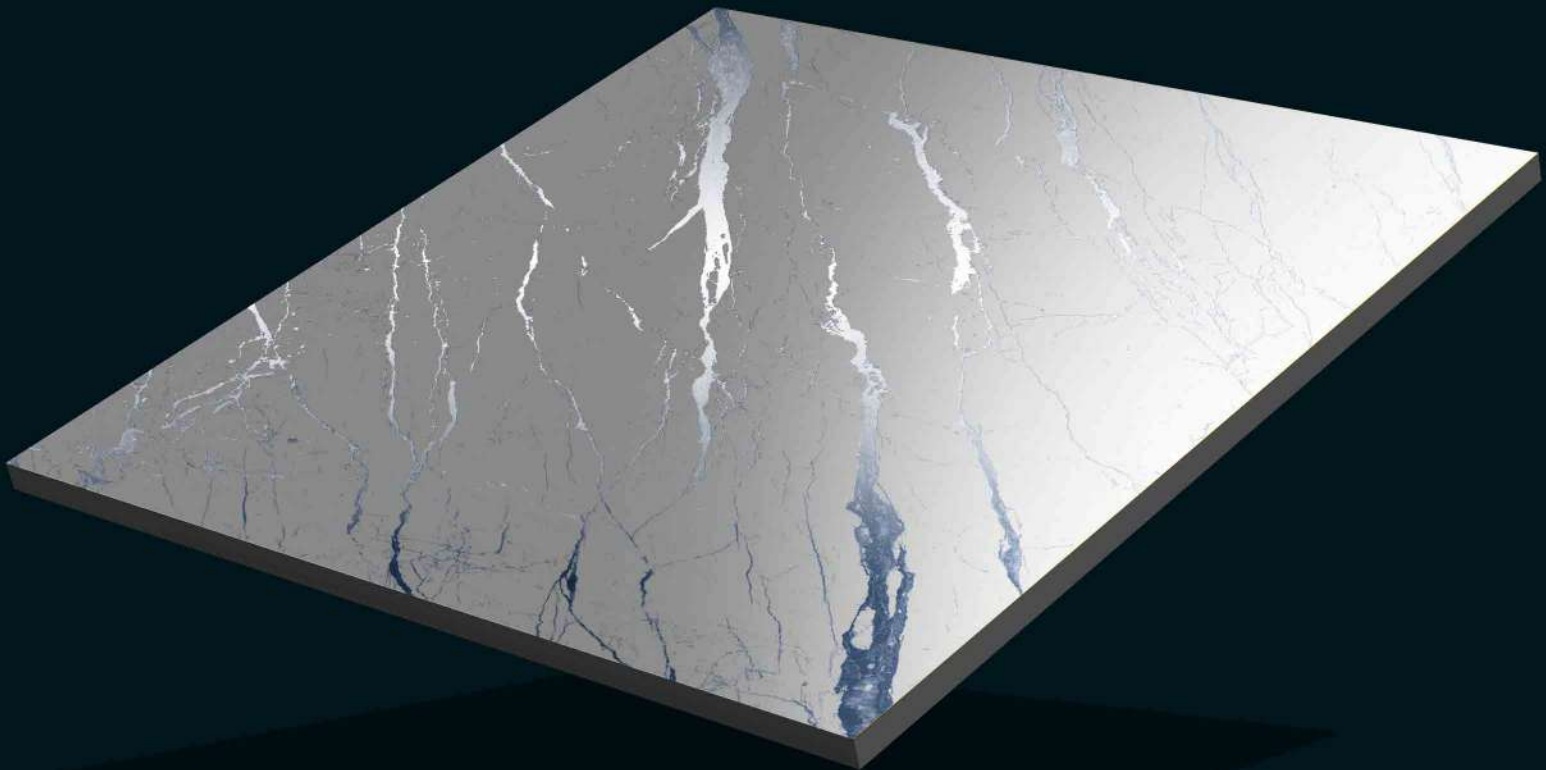

600x600mm

PORCELAIN TILES

600x600mm  
Porcelain  
Carving Finish

**Aleut Ash**

600x600mm  
Porcelain  
Carving Finish

**ALEUT AZUL**

600x600mm  
Porcelain  
Carving Finish

**Aleut Beige**