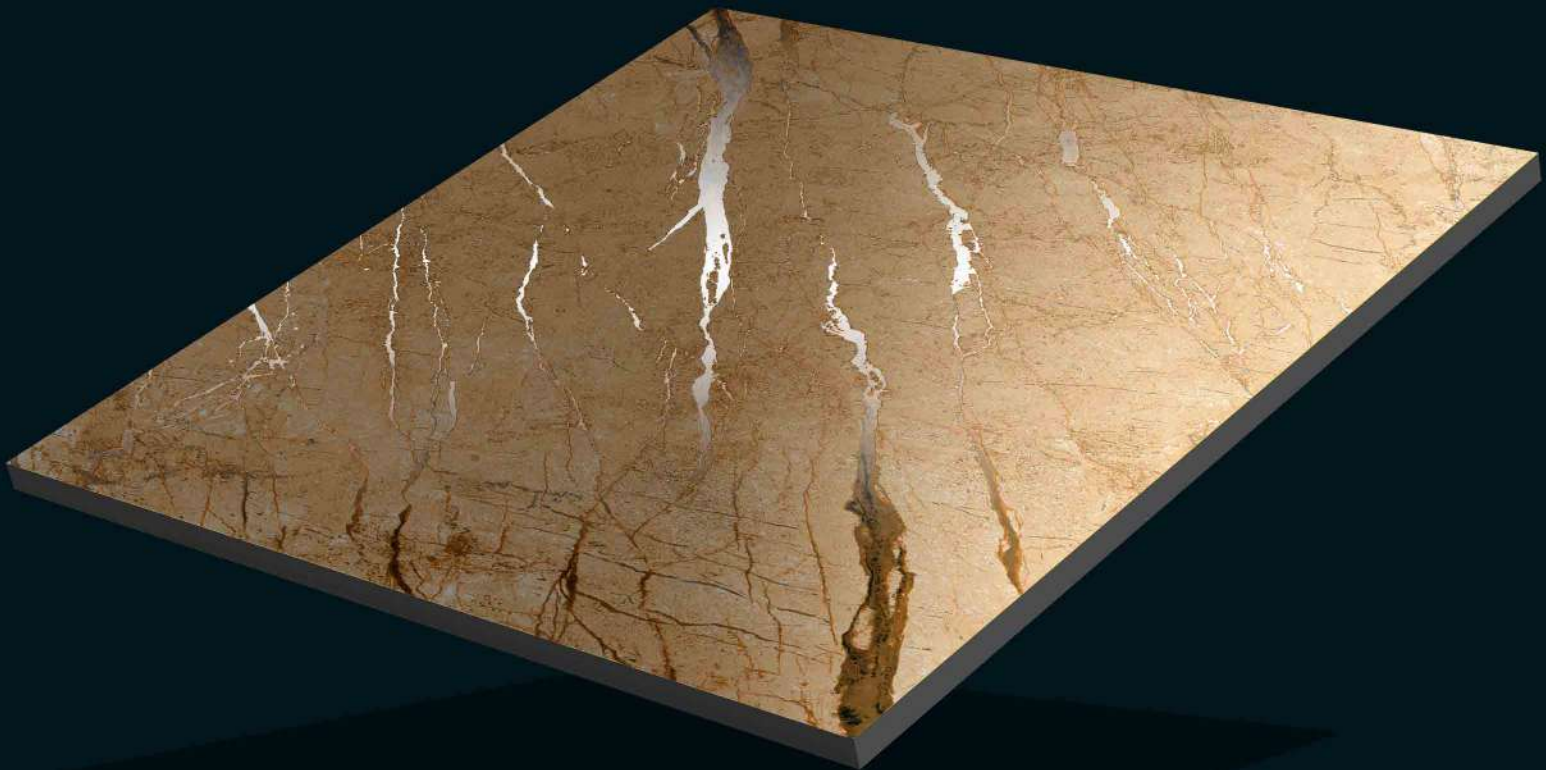

600x600mm

PORCELAIN TILES

600x600mm  
Porcelain  
Carving Finish

**Aleut Ash**

600x600mm  
Porcelain  
Carving Finish

**ALEUT AZUL**

600x600mm  
Porcelain  
Carving Finish

**Aleut Beige**